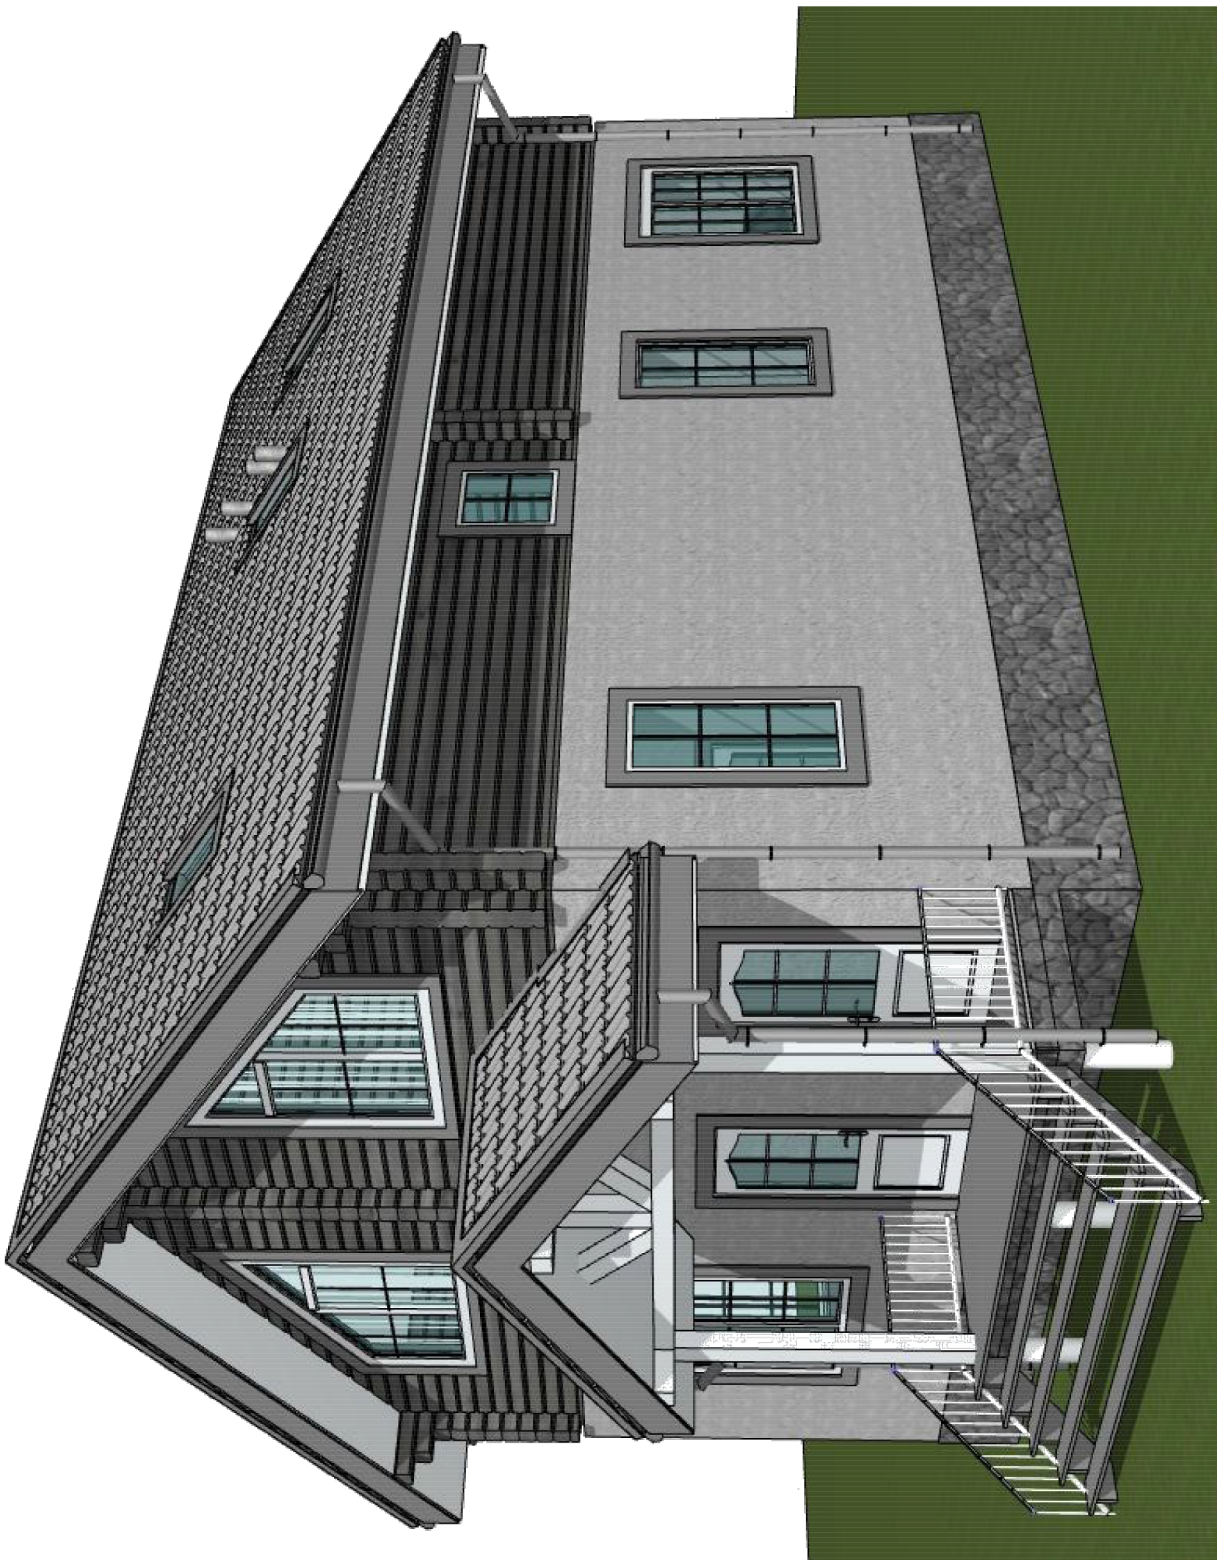

2019					
№28/11-КБ					
Московская область, г. Звенигород, Садово-огородное товарищество "Поречье" Кадастровый номер участка 50:09:0010301:2338		статья	лист	лист	
Индивидуальный коттедж		ЭП	29	34	
Общие виды					

Изд. № подл.	Подпись и дата	Взам. инд. №

Изм.	Колуч.	Лист	№фак	Подпись	Дата
Архитектор					
Конструктор	Куликова Н.В.				
Заказчик	Цвелесов А.В.				
	Глобенка А.А.				

2019					
№28/11-КБ					
Московская область, г. Звенигород, Соборно-огородное товарищество "Поречье" Кадастровый номер участка 50:09:0010301:2338					
			статья	лист	лист
			ЭП	31	34
Индивидуальный коттедж					
Общие виды					